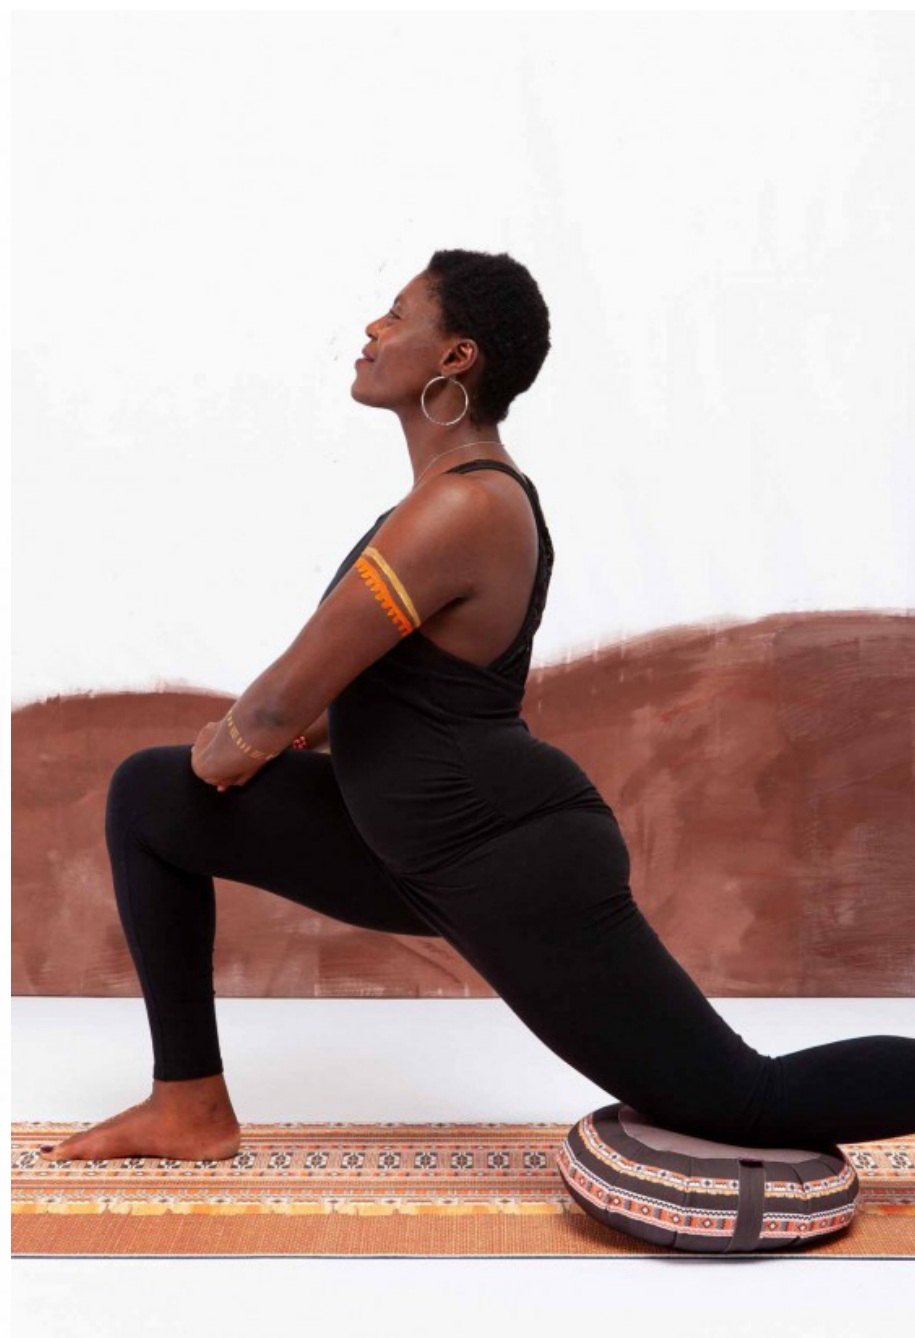

VALPARAISO