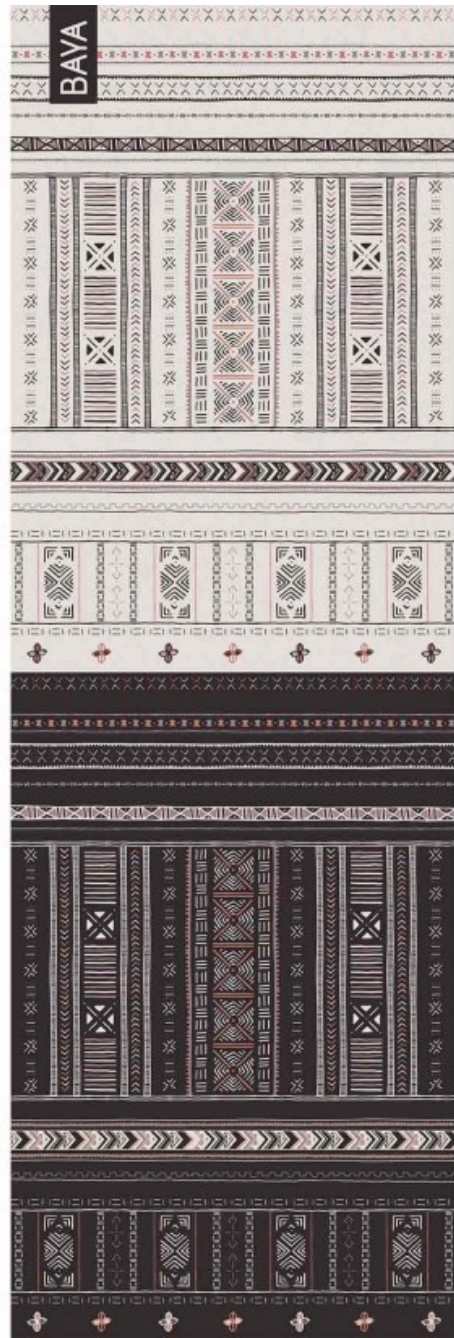

Idéal en sur-tapis et pour les globe-trotters.

Caractéristiques : longueur : 183 x 61 cm ; épaisseur : 1 mm ; poids : 1,2 kg.

TAPIS DE YOGA

LA GAMME TRAVEL : LES MODELES

BOGOLAN

KENTE

TAPIS DE YOGA

LA GAMME TRAVEL : LES MODELES