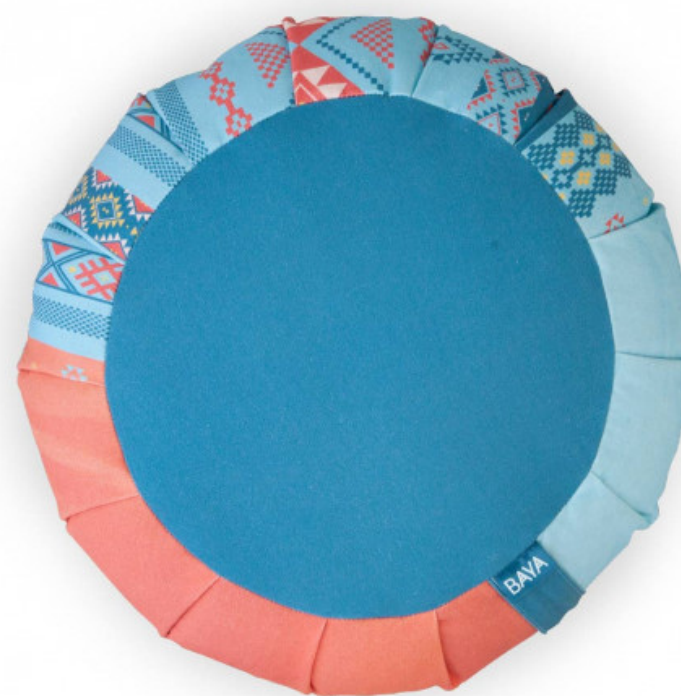

VALPARAISO