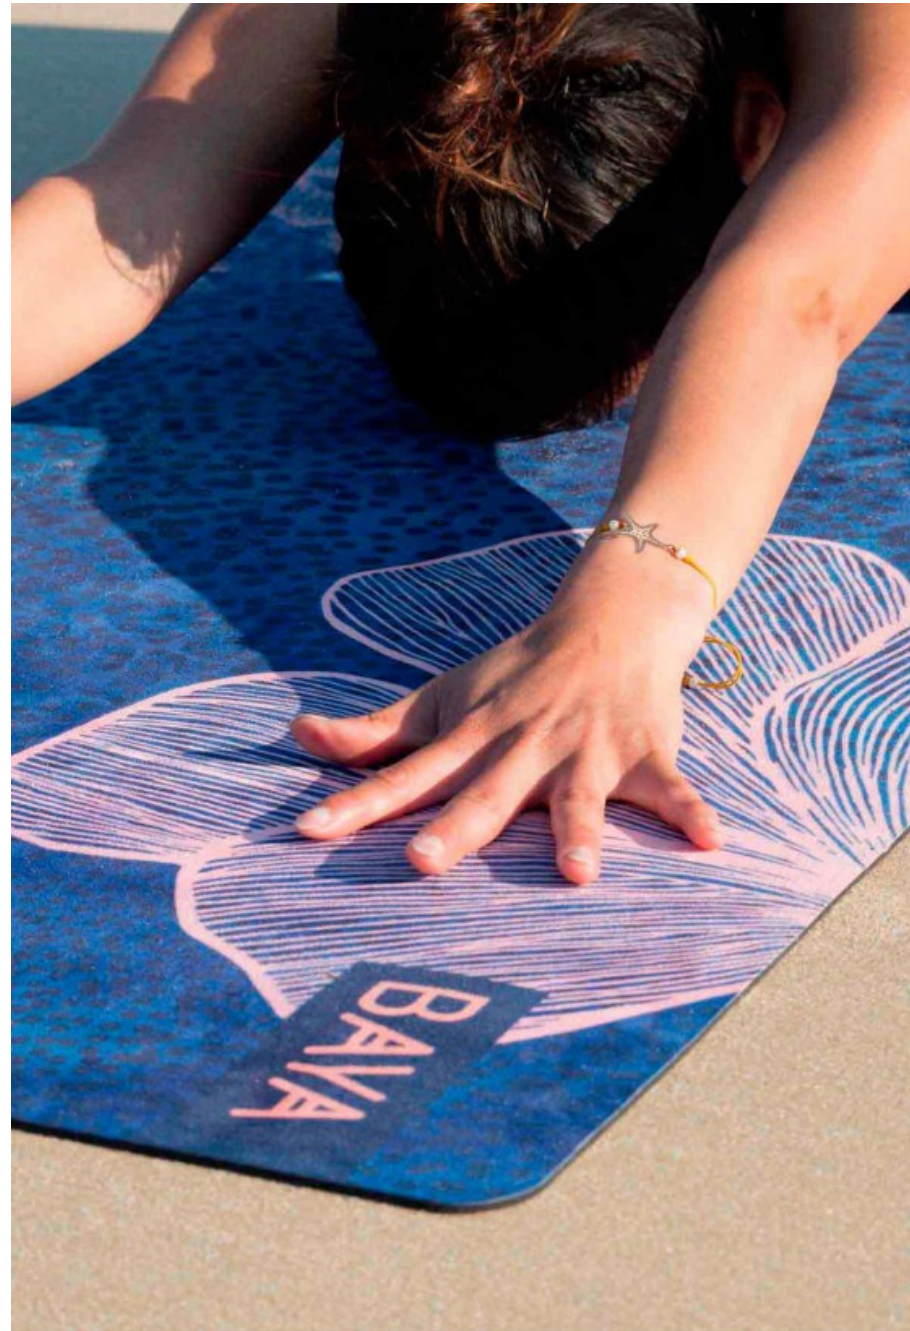

Idéal aussi pour les personnes ayant les pieds ou les mains moites pendant la pratique.

Composition : caoutchouc naturel, microfibrilles, encres à l'eau.

Caractéristiques : longueur : 183 x 61 cm ; épaisseur : 3 mm ; poids : 2,3 kg.

TAPIS DE YOGA

LA GAMME INTENSE : LES MODELES

MADIDI

REYKJAVIK

TAPIS DE YOGA

LA GAMME INTENSE : LES MODELES

FIDJI

TANGER