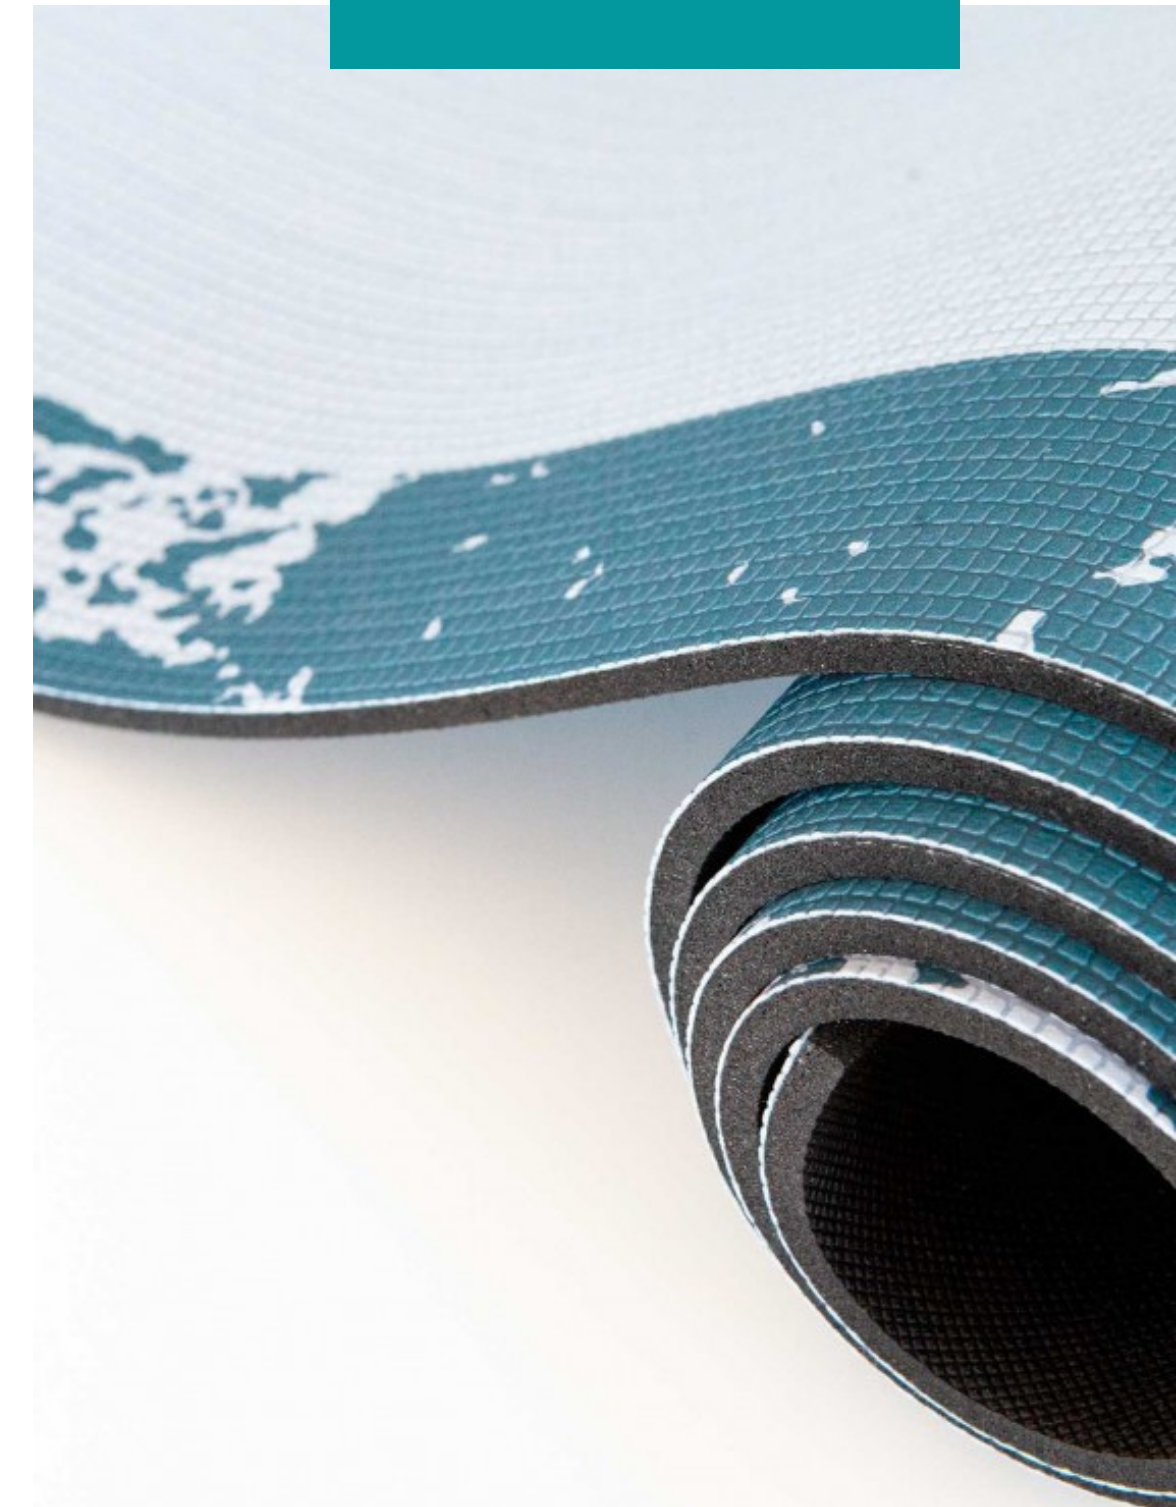

TAPIS DE YOGA

LA GAMME POWER

Prix de vente TTC
124€

Produits en Allemagne et certifiés Oeko-Tex, ces tapis sont légers, et réalisés sur une nouvelle matière innovante très antidérapante. Ils deviendront vite le meilleur allié des personnes qui veulent un produit durable.

Composition : Surcouche en Polyuerthane (sans solvant), sous couche en PVC moussé, 2 matières certifiées OEKO TEX. Les encres UV sont certifiées GREENCARD.

Type de yoga : Idéal pour toutes les pratiques, douces et dynamiques.

Caractéristiques : longueur : 185 x 65 cm ; épaisseur : 5 mm ; poids : 2,2 kg (+/- 10%). Sans matériaux toxiques : garanti sans phthalate et sans chlore.

ATTENTION ! Ne pas utiliser d'eau chaude ou de sprays nettoyants, ni d'huiles essentielles.