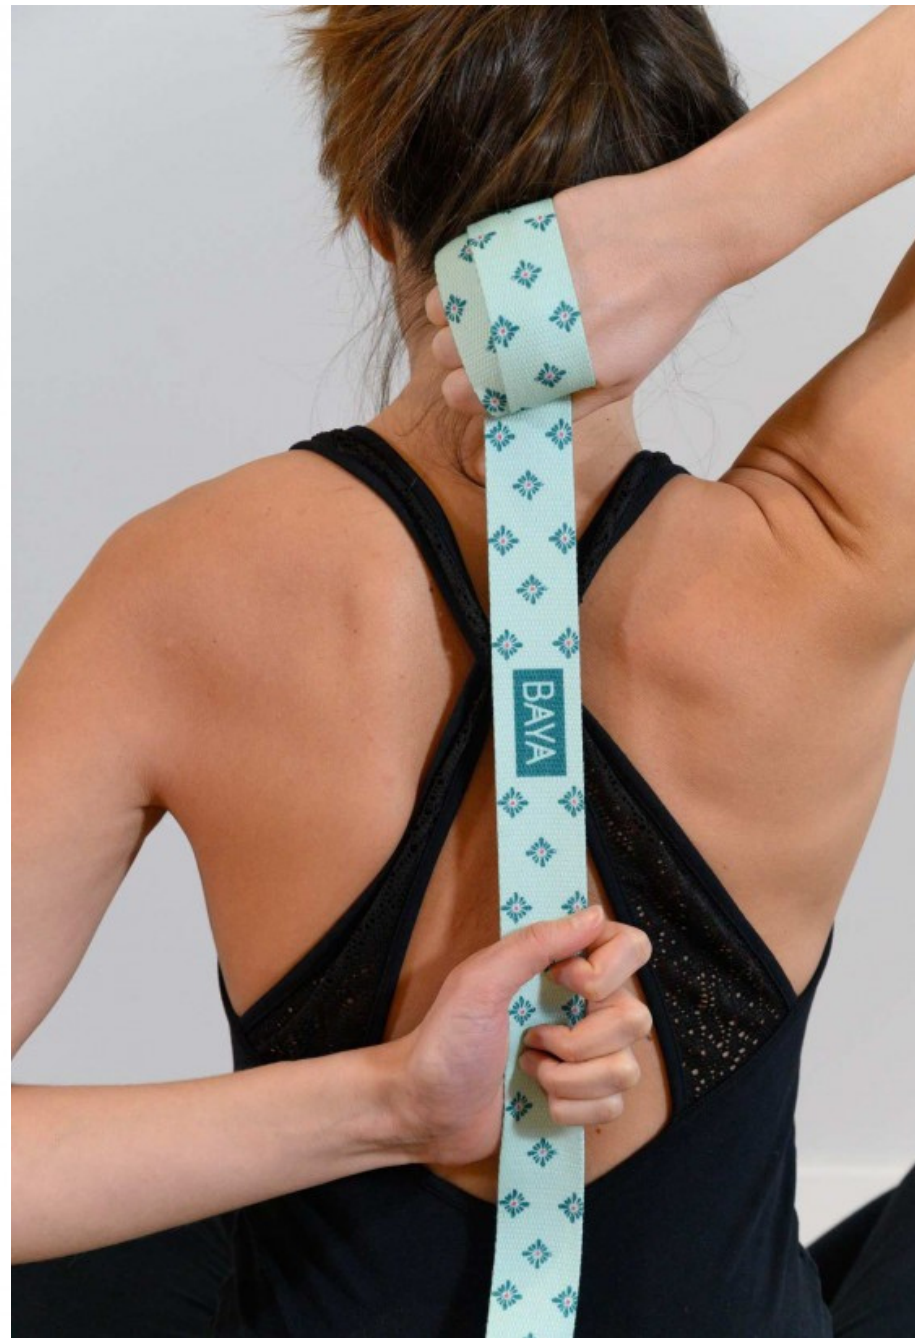

ACCESOIRES DE YOGA

LES SANGLES : LES MODELES

BELEM MINT