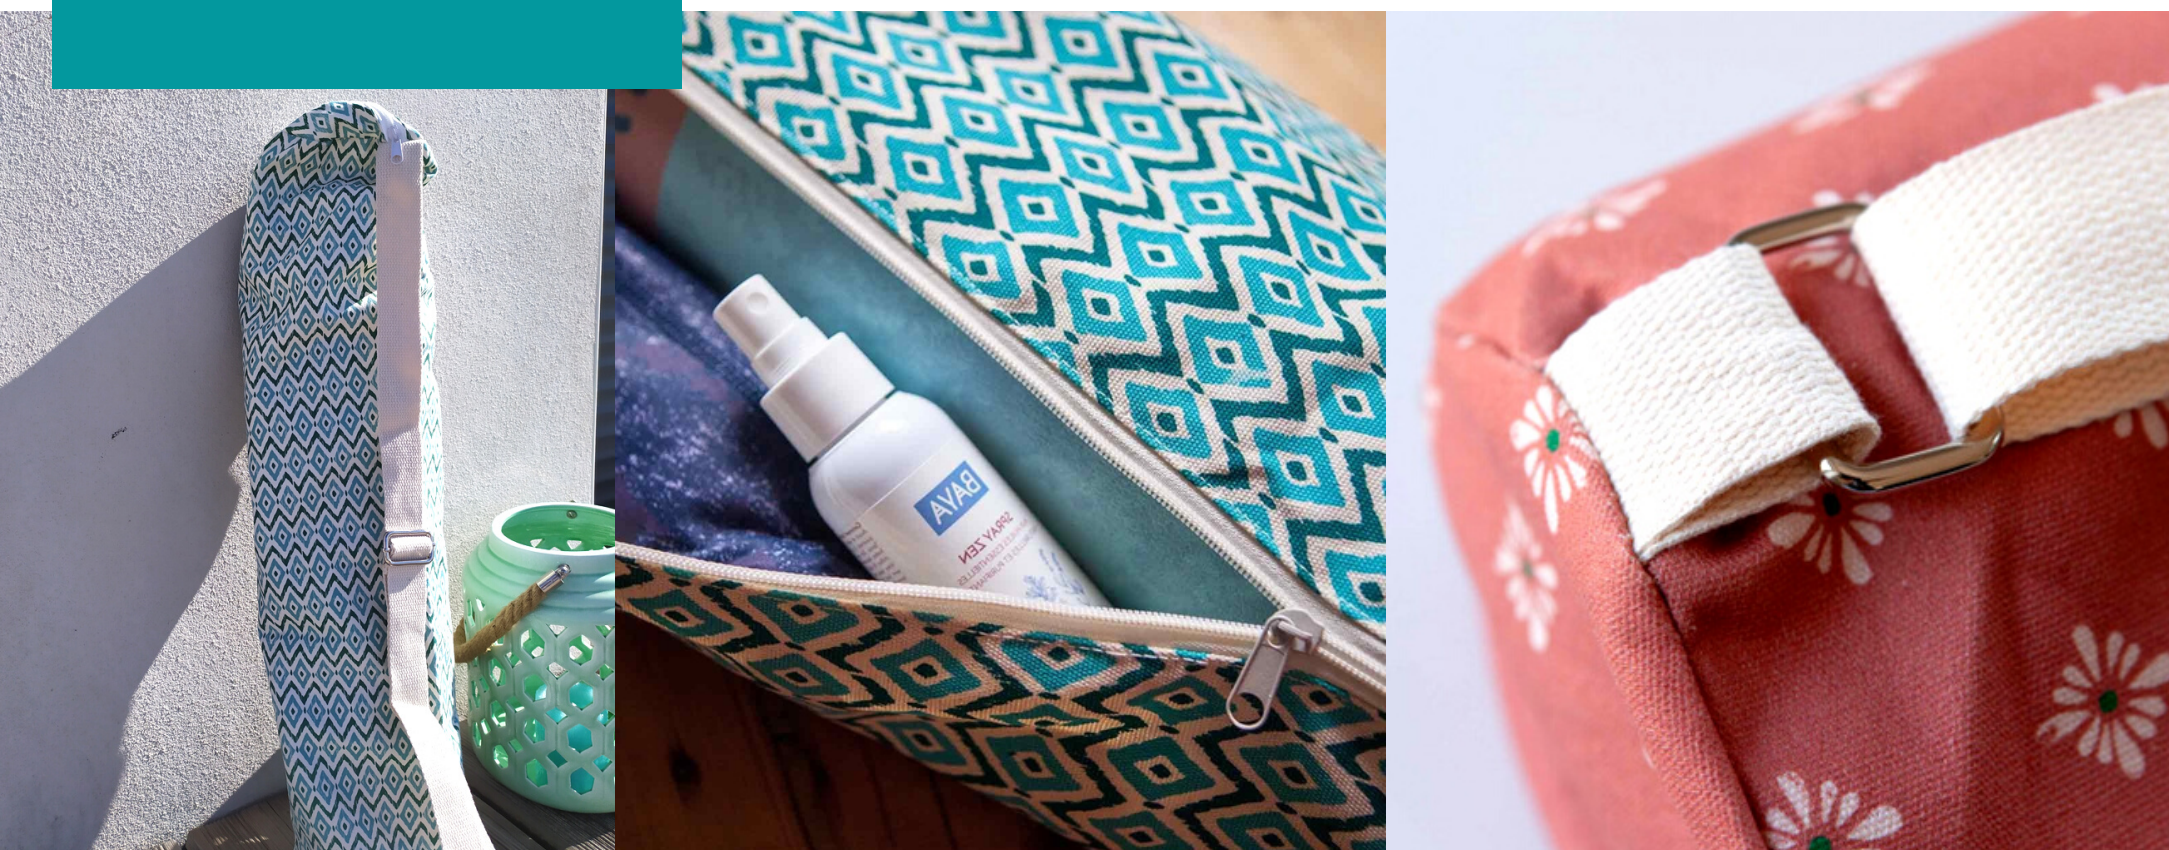

Caractéristiques : longueur : 22,5 cm ; profondeur : 7,5 cm ; hauteur : 15 cm ; poids : 0,7 kg.

ACCESOIRES DE YOGA

LES BRIQUES : LES MODELES

VALPARAISO

➔ ACCESOIRES DE YOGA

Prix de vente TTC
37€

LES HOUSSES