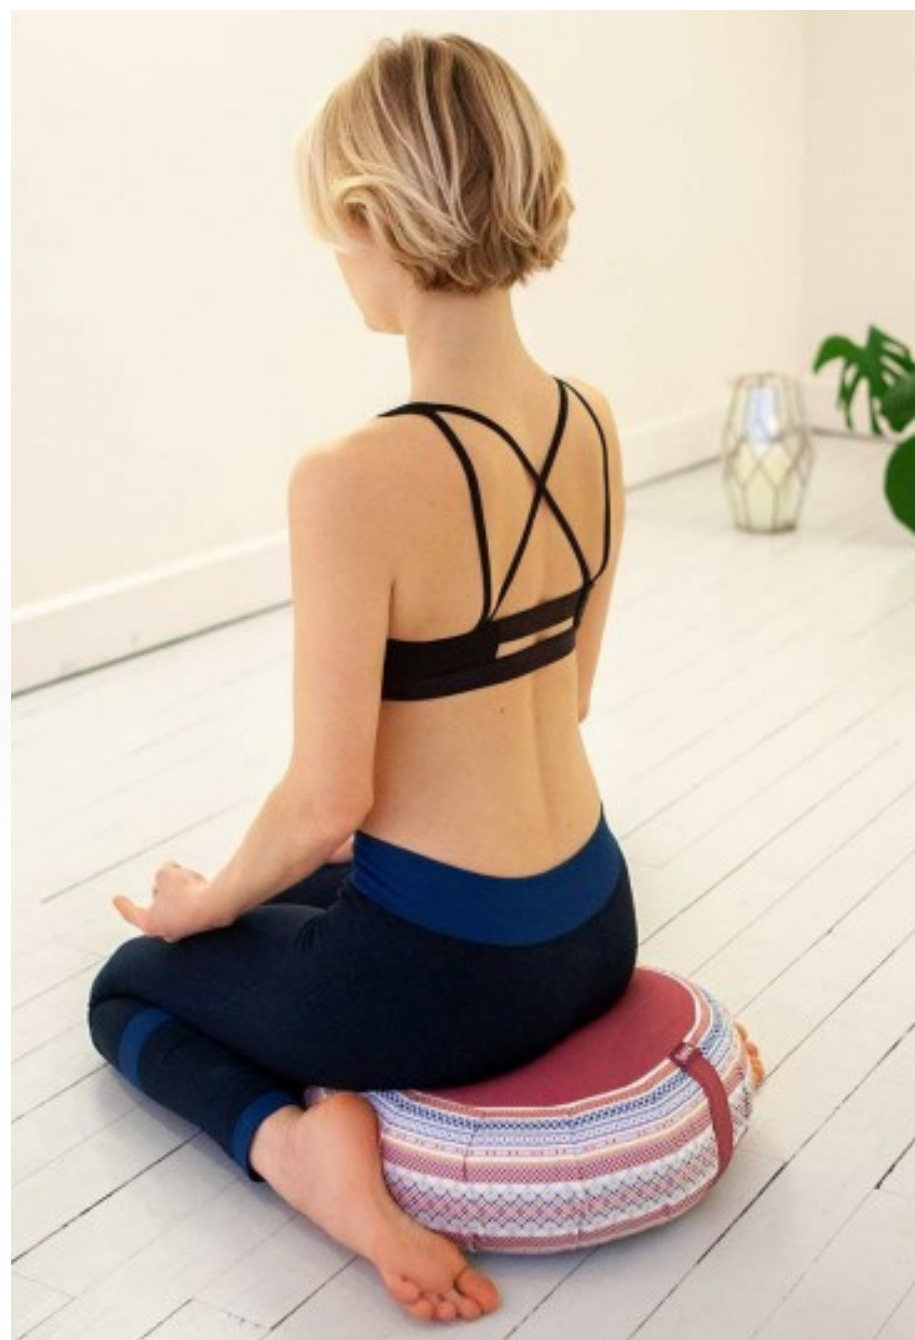

Caractéristiques : diamètre : 38 cm ; épaisseur : 12 cm ; poids : 1 kg.

ACCESOIRES DE YOGA

LES COUSSINS DE MÉDITATION (ZAFUS) : LES MODELES

TANGER

RIO

ACCESOIRES DE YOGA

LES COUSSINS DE MÉDITATION (ZAFUS) : LES MODELES