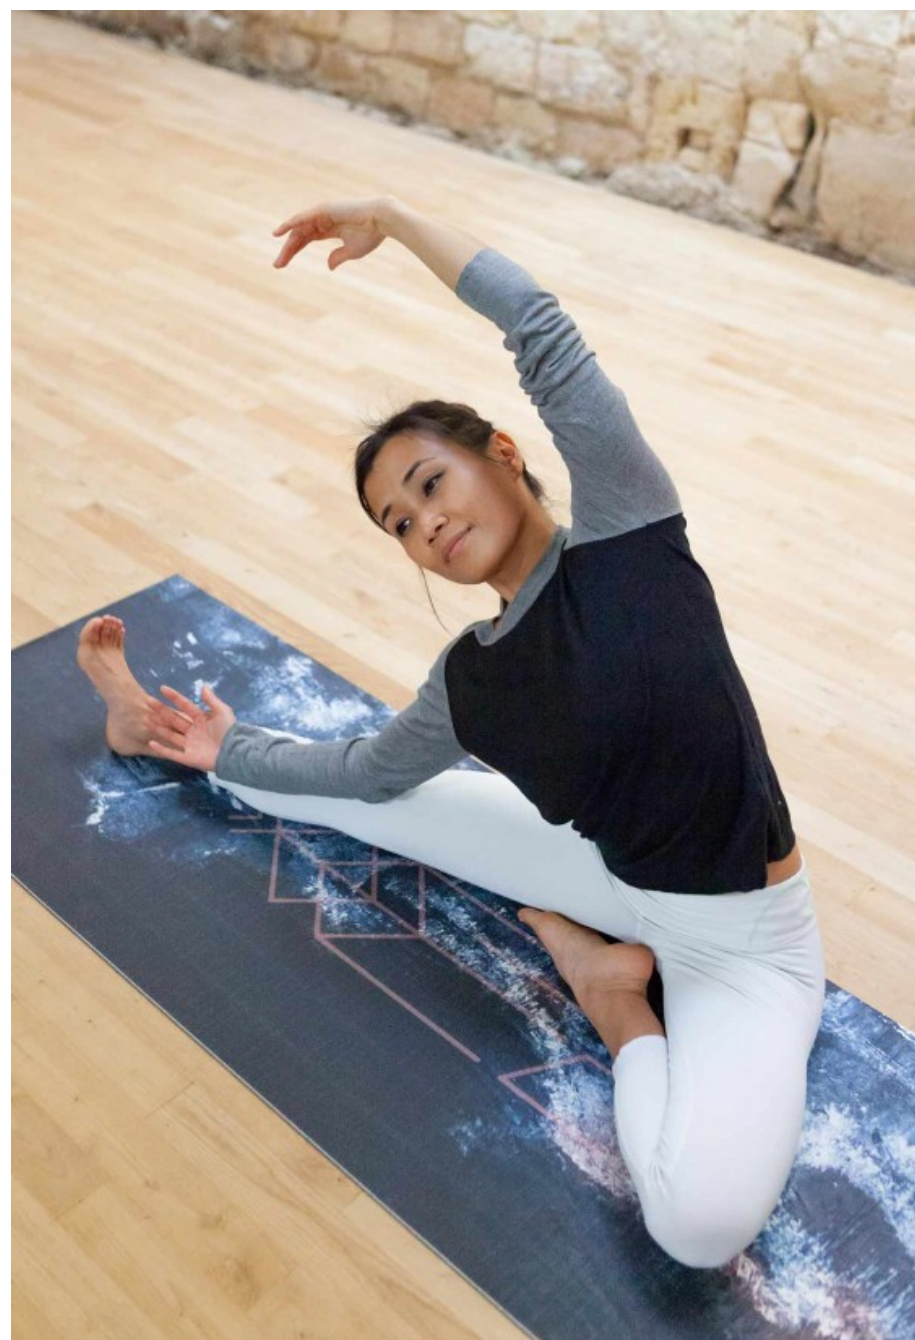

TAPIS DE YOGA

LA GAMME SOFT & CONSCIOUS : LES MODELES

ULOYA