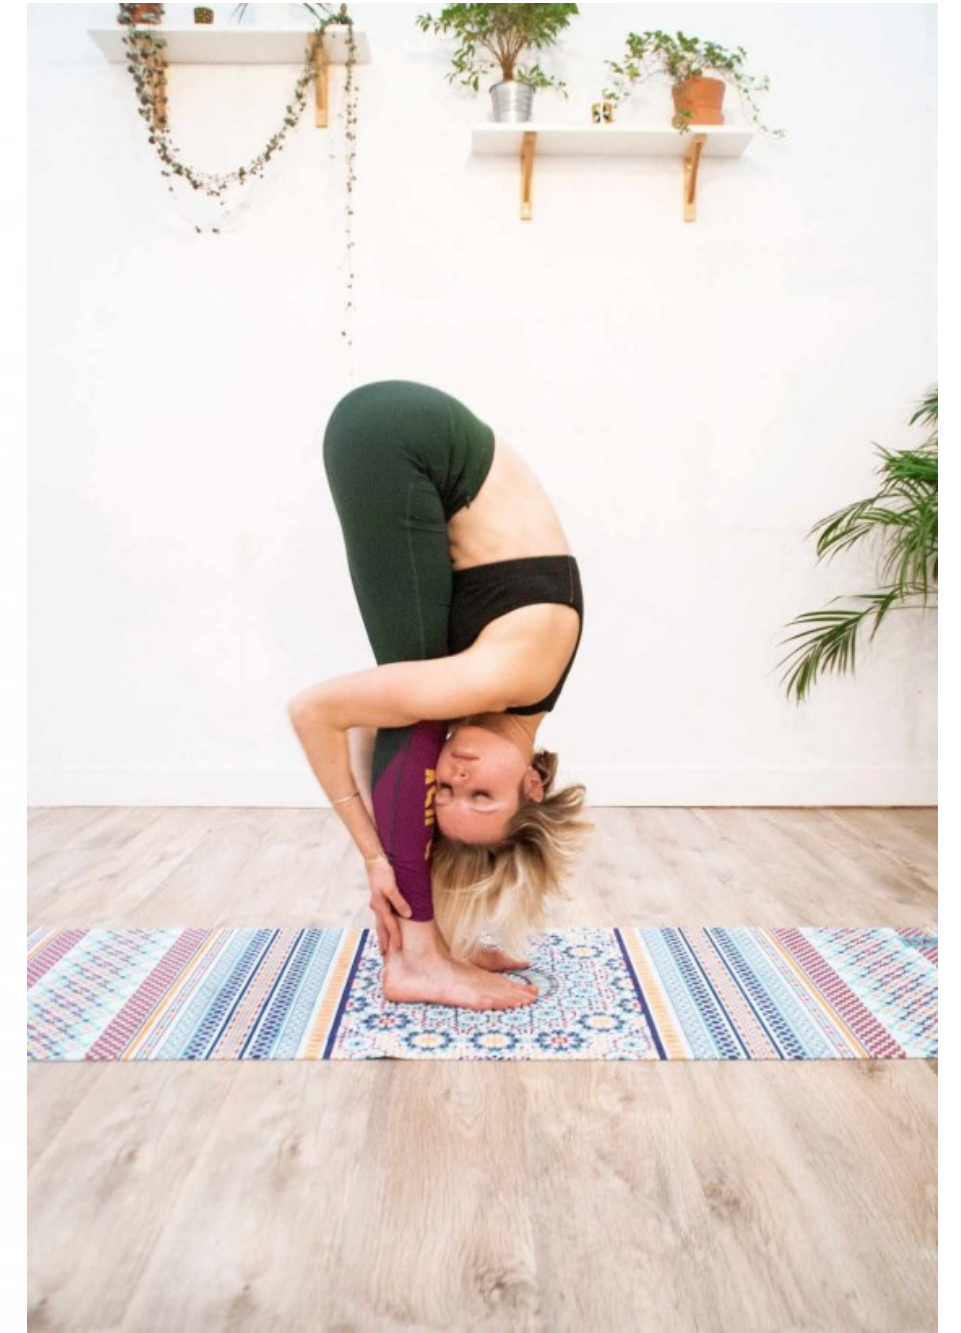

TAPIS DE YOGA

LA GAMME TRAVEL : LES MODELES