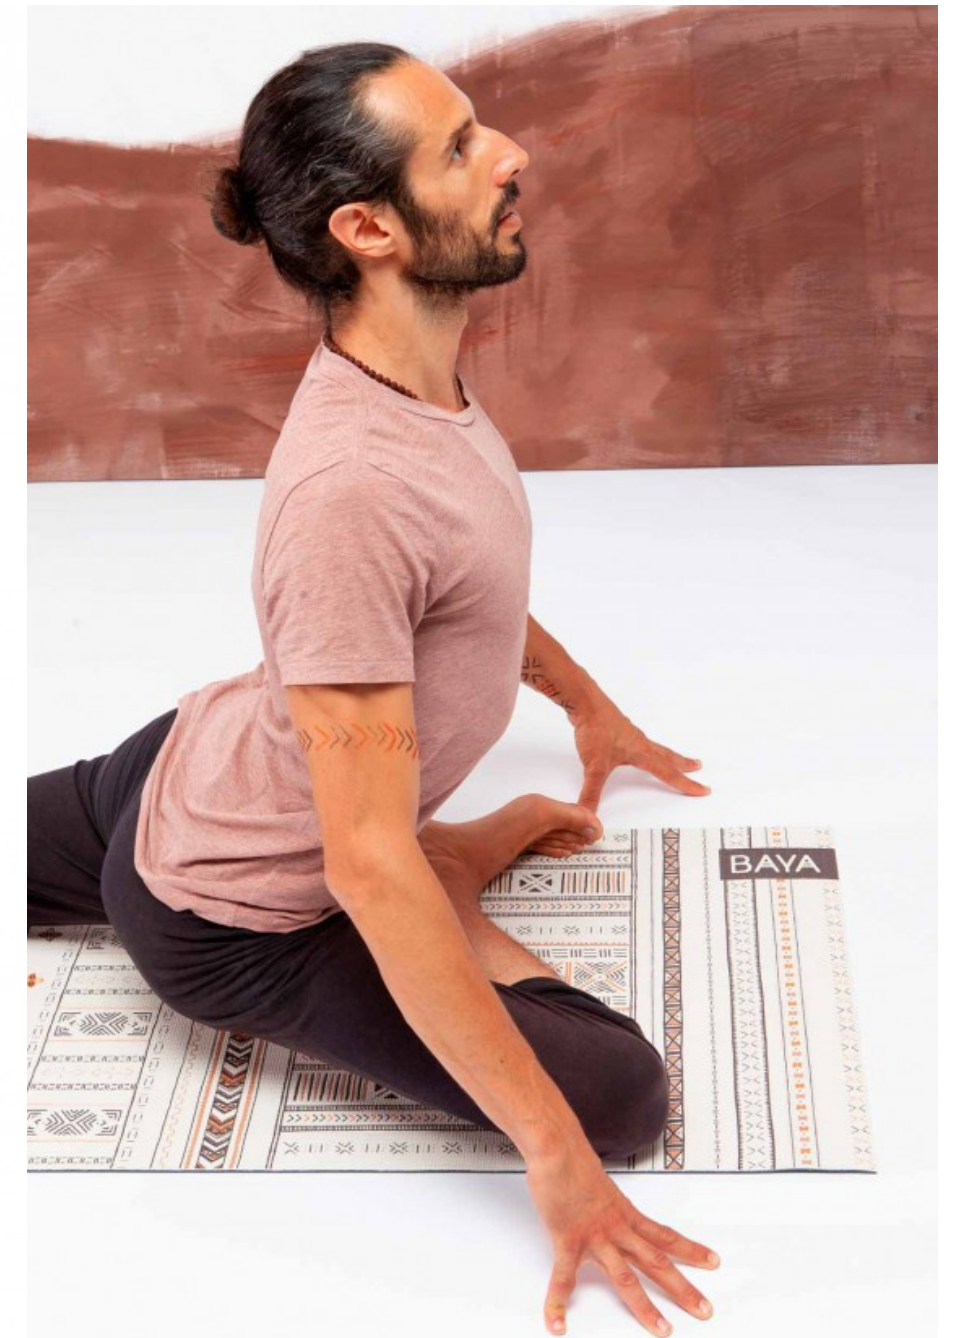

KENTE

BOGOLAN

TAPIS DE YOGA

LA GAMME INTENSE

Prix de vente TTC
74€

Les tapis de la gamme Intense sont des tapis en caoutchouc naturel, denses et très souples.

Durables, confortables et stables au sol, ils sont parfaits pour des pratiques dynamiques et totalement antidérapants grâce à leur revêtement en microfibre.

Idéal aussi pour les personnes ayant les pieds ou les mains moites pendant la pratique.

Composition : caoutchouc naturel, microfibrilles, encres à l'eau.

Caractéristiques : longueur : 183 x 61 cm ; épaisseur : 3 mm ; poids : 2,3 kg.