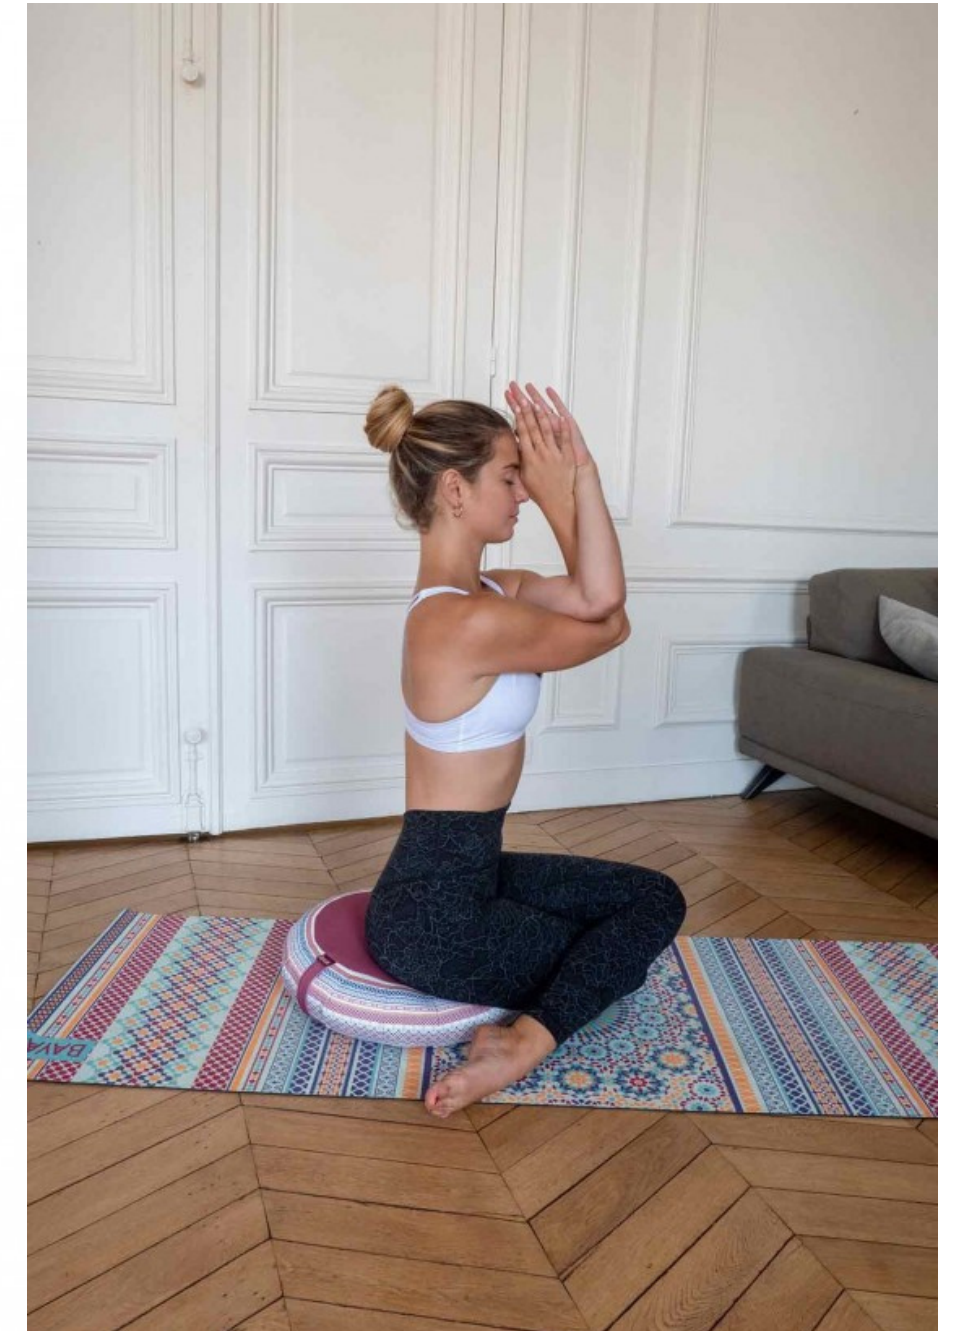

Idéal aussi pour les personnes ayant les pieds ou les mains moites pendant la pratique.

Composition : caoutchouc naturel, microfibrilles, encres à l'eau.

Caractéristiques : longueur : 183 x 61 cm ; épaisseur : 3 mm ; poids : 2,3 kg.

TAPIS DE YOGA

LA GAMME INTENSE : LES MODELES

MADIDI

REYKJAVIK

TAPIS DE YOGA

LA GAMME INTENSE : LES MODELES

FIDJI

TANGER