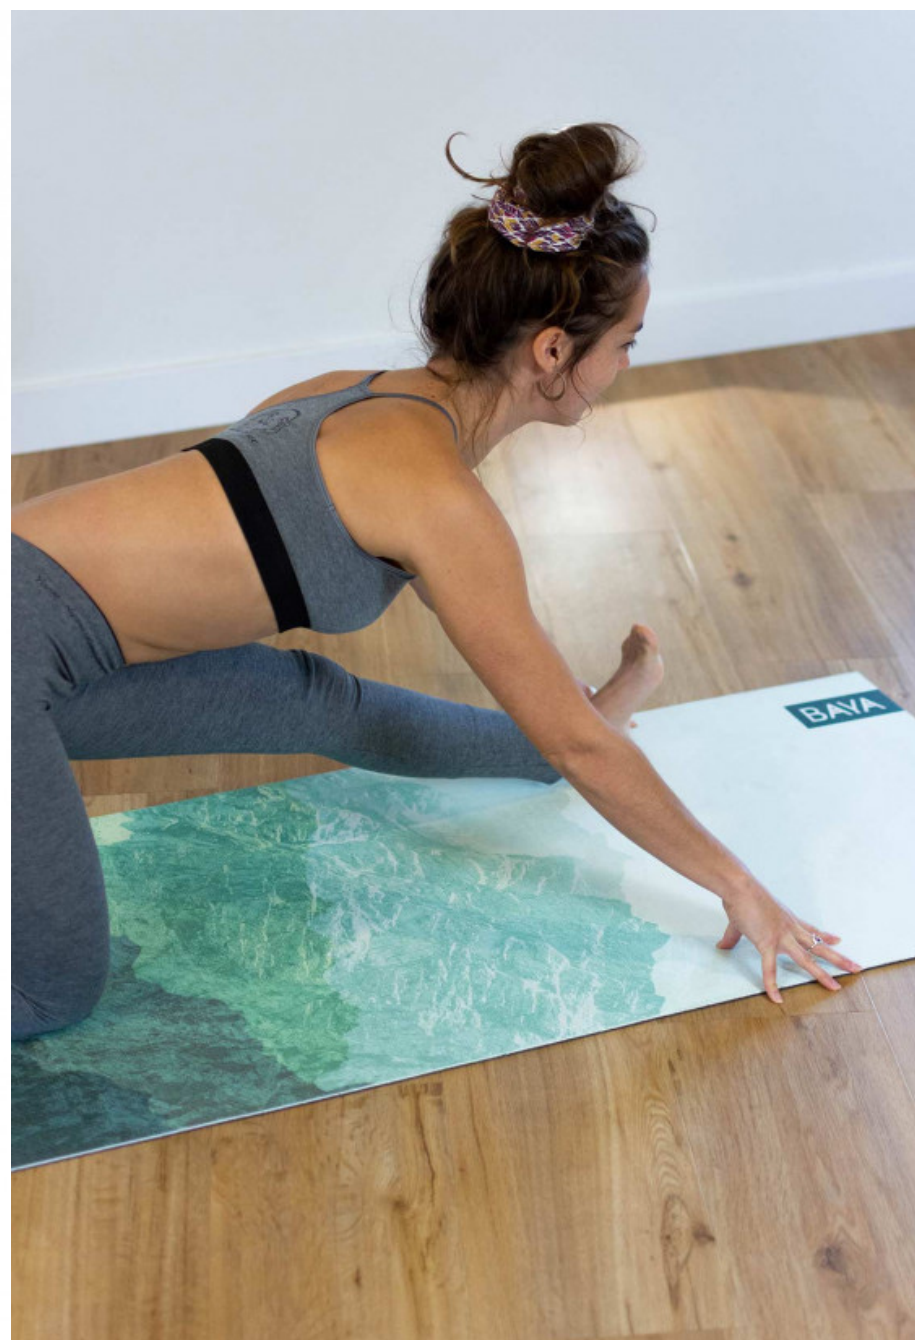

TAPIS DE YOGA

LA GAMME SOFT & CONSCIOUS : LES MODELES

RIO