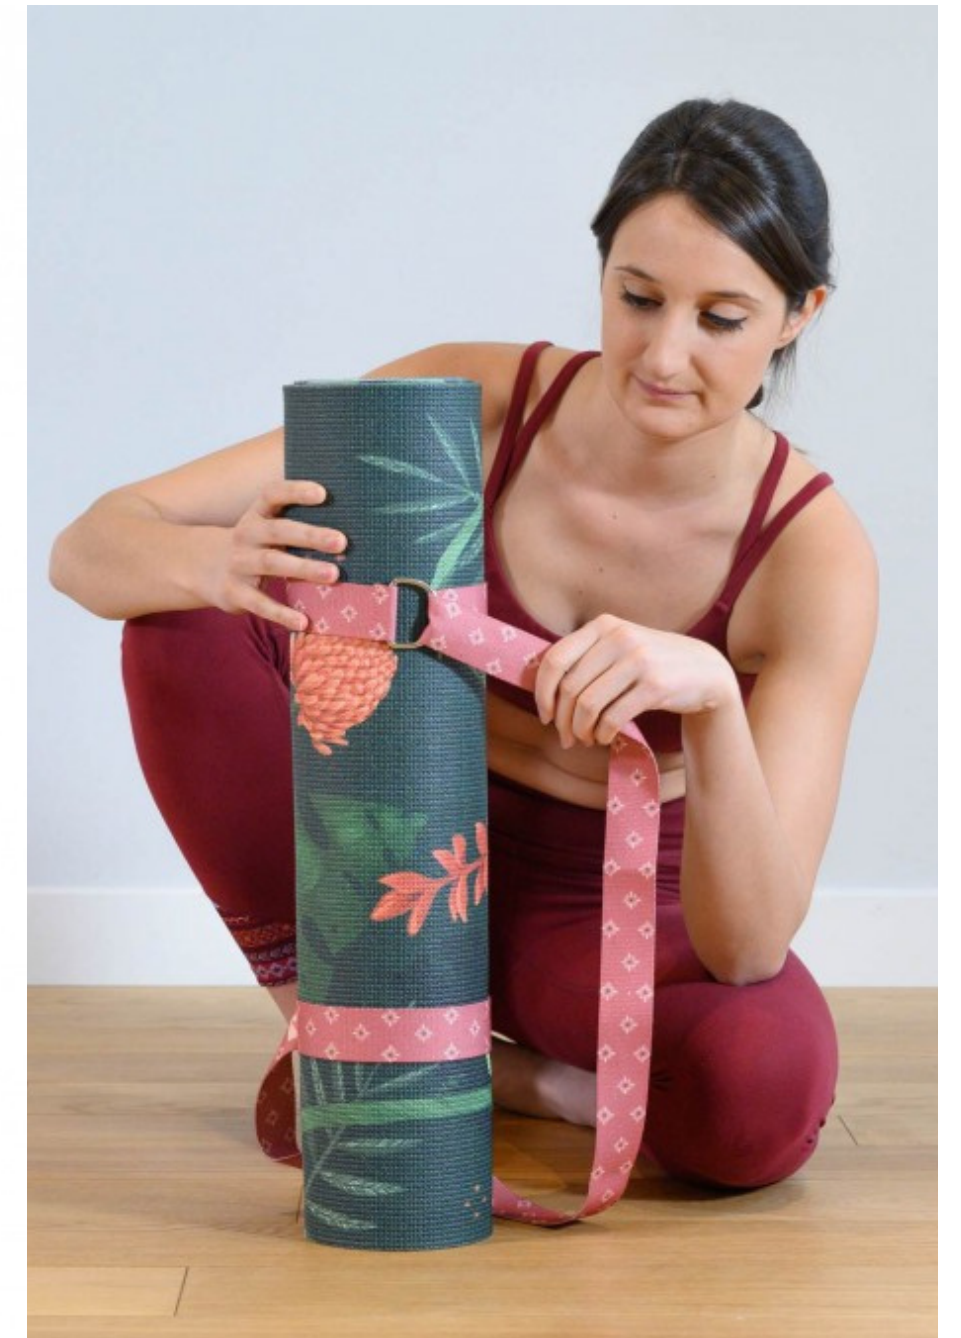

BELEM TERRACOTTA