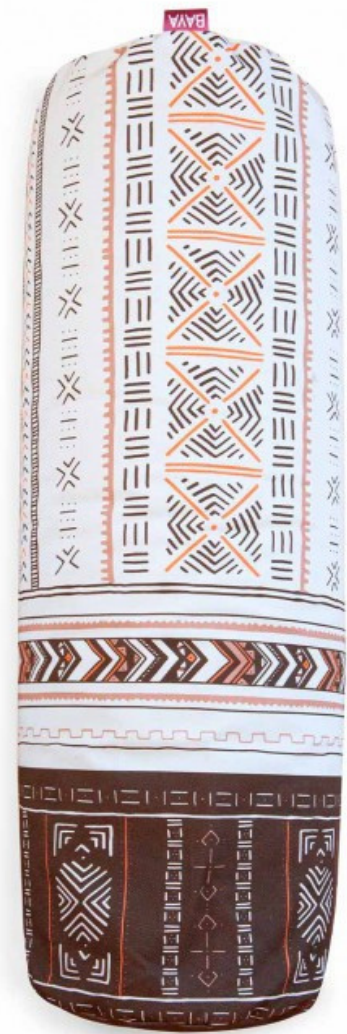

ACCESOIRES DE YOGA

LES BOLSTERS : LES MODELES

BOGOLAN