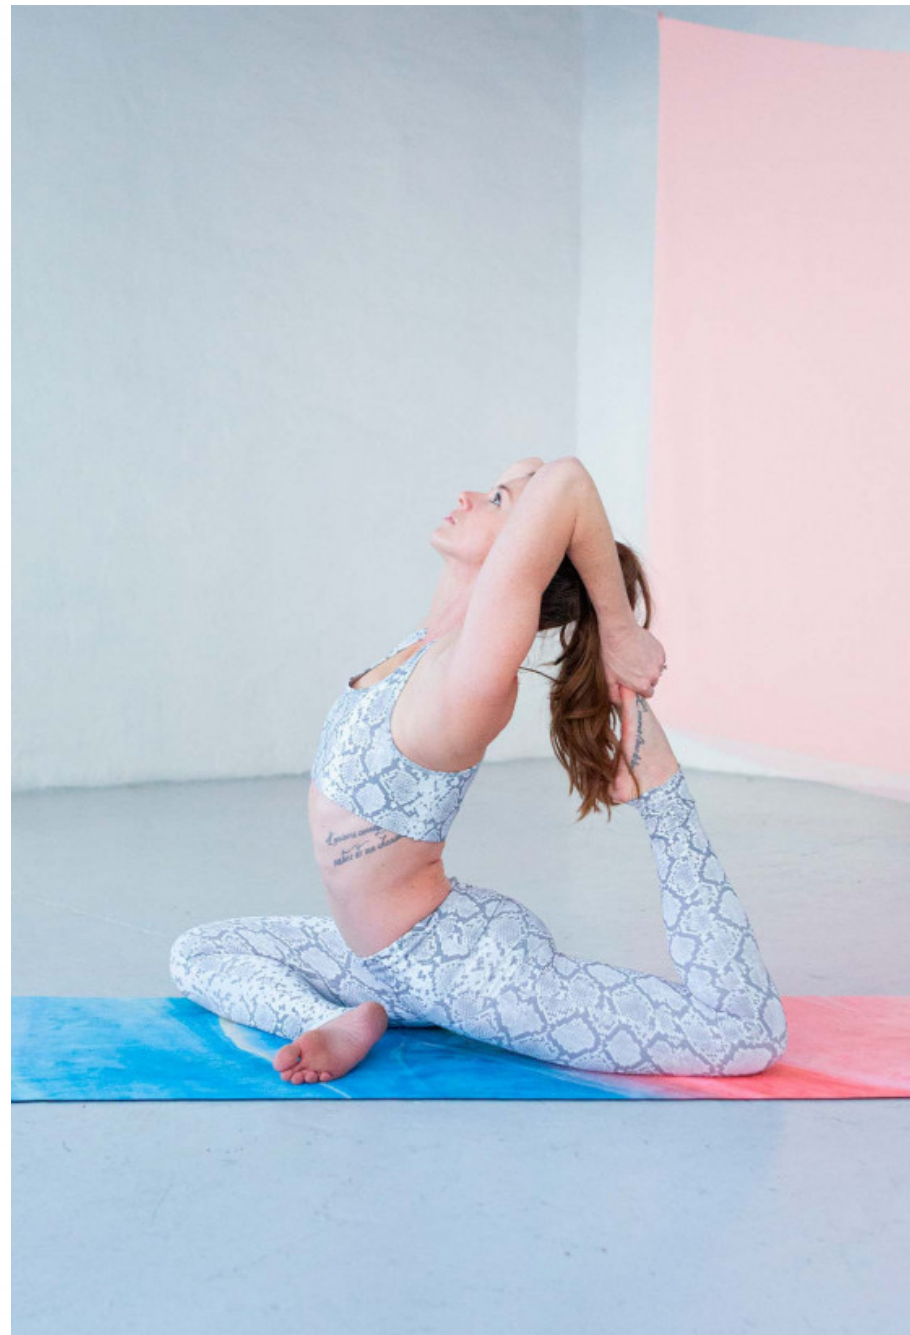

TAPIS DE YOGA

LA GAMME INTENSE : LES MODELES

ALPNACH