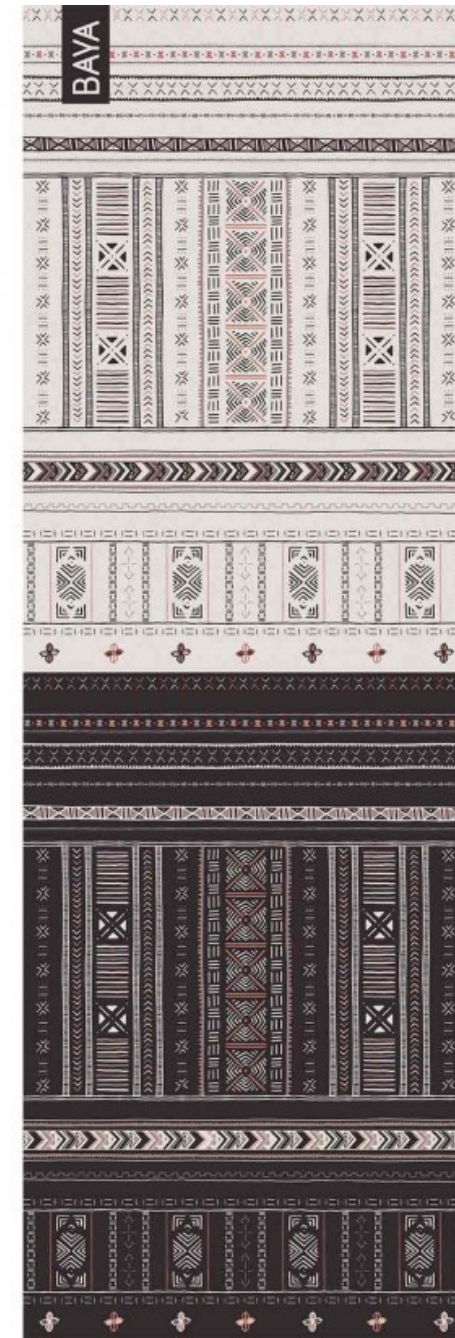

TAPIS DE YOGA

LA GAMME SOFT & CONSCIOUS : LES MODELES

BOGOLAN