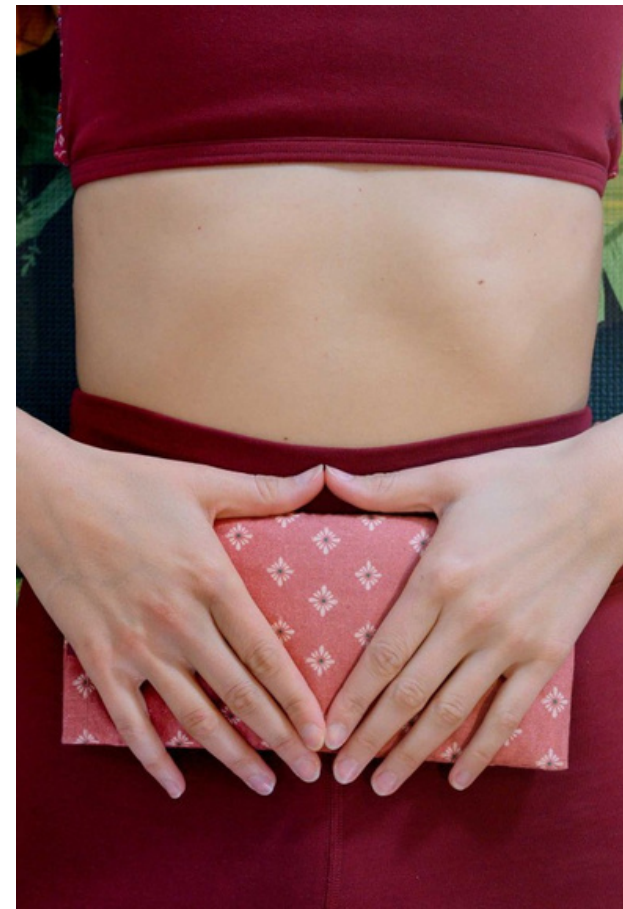

Peut produire une réaction allergique.

Contenance : 125 ml

→ ACCESOIRES DE YOGA

Prix de vente TTC
24€

EYE PILLOWS

Le coussin pour les yeux est votre compagnon idéal pour vos séances de relaxation.

Composition : housse en coton, encres à l'eau, remplissage en graines de lin et lavande.